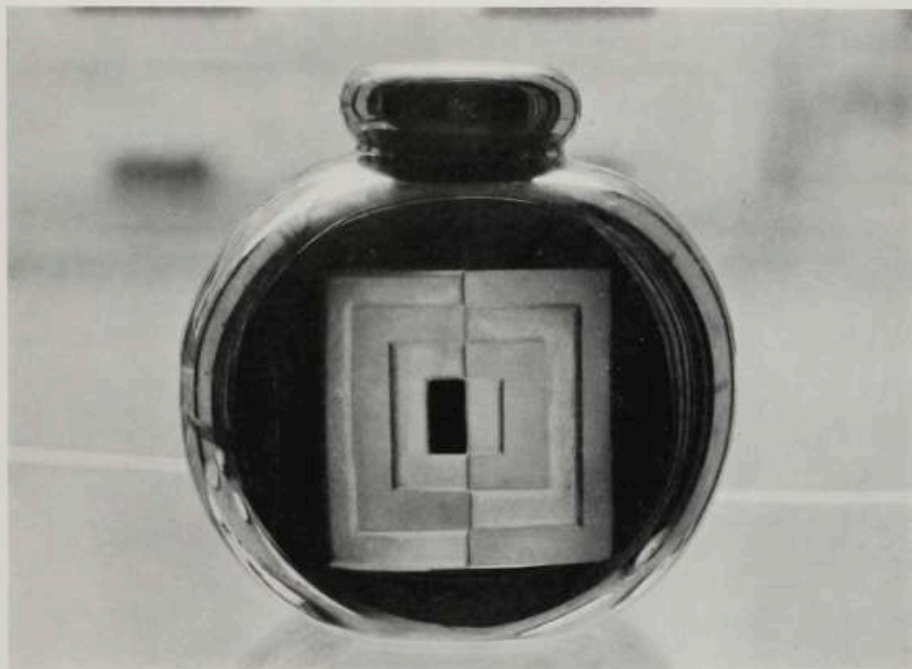

Jean LUCE (1895-1964)

Vase en verre à émail platine, décor gravé mat au sable.

Vase in glass with platinum enamel and sand engraved matte decor.

Signé du monogramme de l'artiste / Signed with artist's monogram

Circa 1930

Dimensions : H 15 x L 16 x P 8 cm / H 5,9 x W 6,2 x D 3,1 in.

Documentation :

Ce Temps-ci, n° 5, juillet 1929, modèle similaire p. 3

Réf: JLU002

JEAN LUCE

ARTISTE · DÉCORATEUR · CERAMISTE · VERRIER