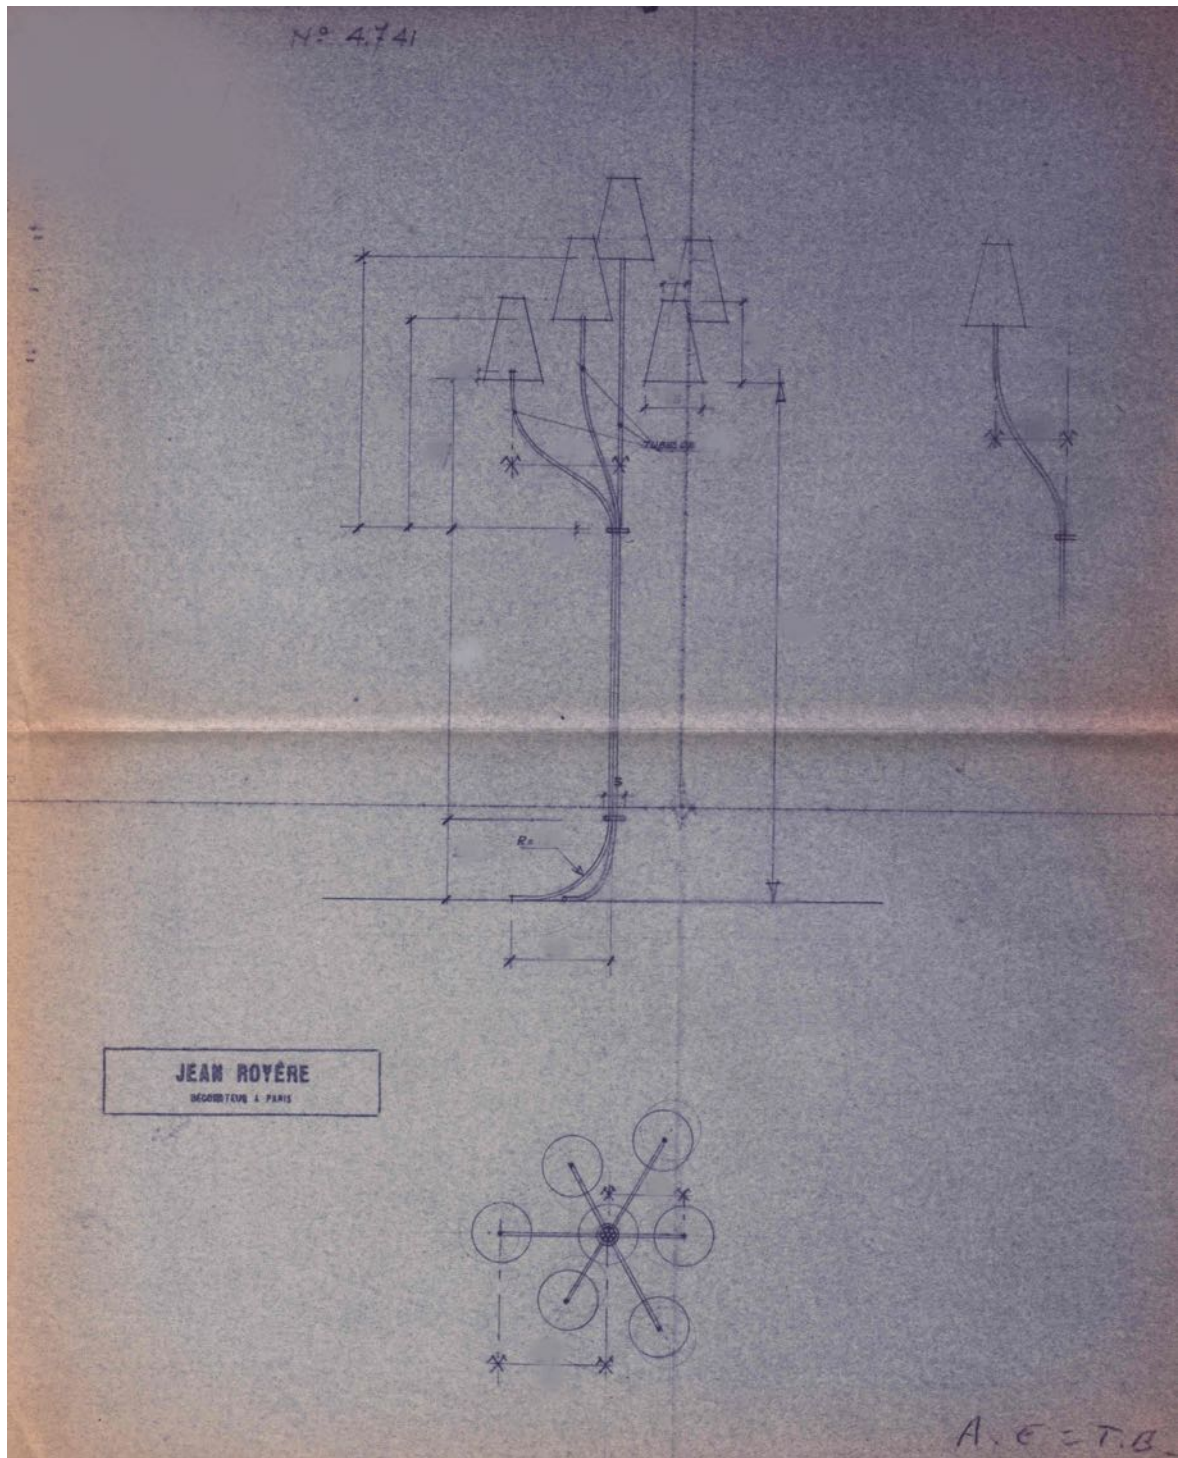

Jean ROYÈRE (1902-1981)
Lampadaire Persan à sept bras en métal peint noir
Persan floor light in black painted metal

Circa 1960

Dimensions : H 183 x ø 61 cm / H 72 x ø 24 in.

Provenance :

Achat à la famille du premier propriétaire / Bought from the family of the first owner.

Documentation :

Archives Jean Royère, Galerie Jacques Lacoste & Galerie Patrick Seguin,
plan d'exécution N° 4.741 pour un modèle similaire, circa 1953.

Archives Jean Royère, Galerie Jacques Lacoste & galerie Patrick Seguin,
Cliché N° 1246 pour un modèle similaire.

Réf: JR443

Archives Jean Royère, Galerie Jacques Lacoste & Galerie Patrick Seguin,
plan d'exécution N° 4.741 pour un modèle similaire, circa 1953.

Archives Jean Royère, Galerie Jacques Lacoste & galerie Patrick Seguin,
Cliché N° 1246 pour un modèle similaire.